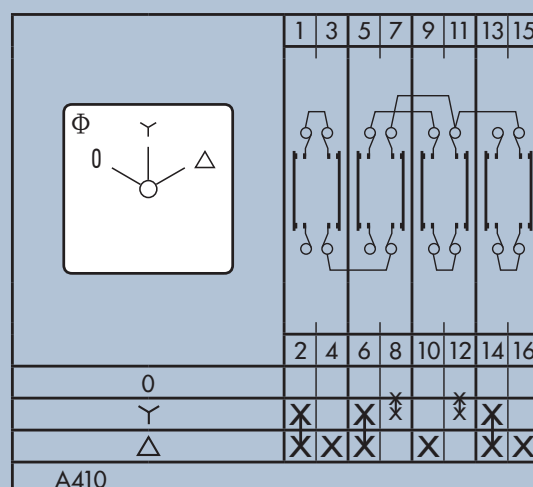

Datablad CA10 A410 PN1

Thiim A/S
Transformervej 31
2860 Søborg
Danmark

CVR/VAT
DK34649510

Tel.: +45 44 85 80 00
Fax: +45 44 85 80 05

www.thiim.com
e-mail: thiim@thiim.com