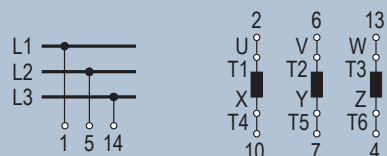

Datablad CA10 A410 PN1

Thiim A/S
Transformervej 31
2860 Søborg
Danmark

CVR/VAT
DK34649510

Tel.: +45 44 85 80 00
Fax: +45 44 85 80 05

www.thiim.com
e-mail: thiim@thiim.com